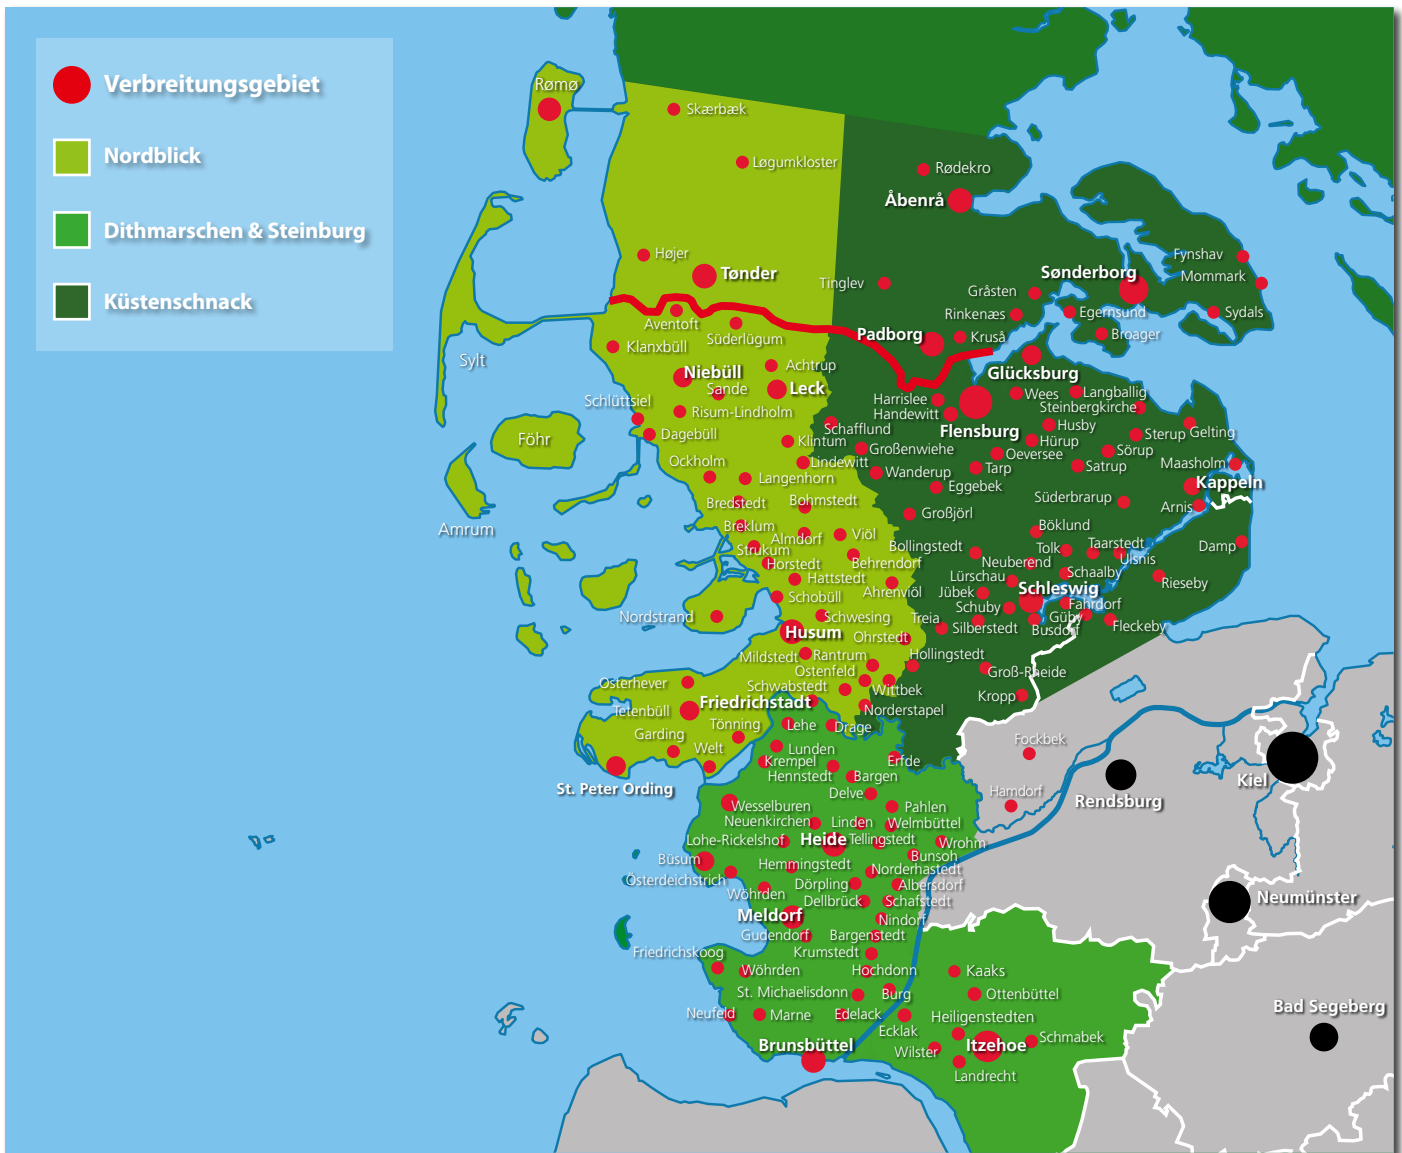

Erscheinungstermin: monatlich
Druckauflage: ca. 41.000
Verbreitete Auflage: ca. 41.000
Verbreitungsgebiet: Süddänemark, Kreis Schleswig-Flensburg, flächendeckend in Nordfriesland mit Südtondern und Eiderstedt, flächendeckend in Dithmarschen, von der Eider bis Brunsbüttel und im Kreis Steinburg
Vertrieb: Stapelauslage u. Abo (ca. 2.500 Auslagestellen auf Anfrage)
Magazin Download: www.friesenanzeiger.de

Der Friesenanzeiger ist das monatlich erscheinende Regionalmagazin an der Westküste. Land & Leute, Regionales und Kulturelles stehen im Vordergrund. Ein umfangreicher Veranstaltungskalender sowie zahlreiche Rubriken wie Automobil, Bauen & Wohnen, Lifestyle, Gesundheit & Fitness, Nightlife, Messen & Events und vieles mehr treffen jeden Monat den Geschmack einer breiten Leserschaft.

AGB Es gelten unsere Allgemeinen Geschäftsbedingungen.

**Wir sind Förderer der
SG Flensburg-Handewitt.**

Anzeigenleitung & Verkauf Anke Schäfer Tel.: 0 48 41 - 9 38 99 92 Mobil: 0171 - 2 09 56 54 Fax: 0 48 41 - 9 38 99 91 a.schaefer@friesenanzeiger.de	Verlagsvertretung Dithmarschen, Steinburg und Dänemark Inge Maeckel Tel.: 0 48 37 - 95 03 22 Mobil: 0179 - 2 31 75 88 i.maeckel@friesenanzeiger.de
Anzeigenverkauf Kreis SL-FL, Ostküste DK und Gesamt Sönke Schröder Tel.: 0 48 41 - 9 38 99 94 Mobil: 0160 - 1 00 11 33 Fax: 0 48 41 - 9 38 99 91 s.schroeder@friesenanzeiger.de	Tina Maeckel Tel.: 0 48 37- 90 25 00 Fax: 0 48 37- 95 03 21 t.maeckel@friesenanzeiger.de
Key-Account & Projekte Dirk Müller Tel.: 0 48 43 - 20 46 041 d.mueller@friesenanzeiger.de	

Anschrift

MSM Werbeagentur & Verlag GmbH
Otto-Hahn-Str. 31
25813 Husum

Bankverbindung

VR Bank Westküste eG
IBAN DE75 2176 2550 0009 5055 80
BIC GENODEF1HUM

Geschäftsführer

Dirk Müller, Dipl.-Betriebswirt
St-Nr. 15 292 02410
HR Flensburg HRB 6928